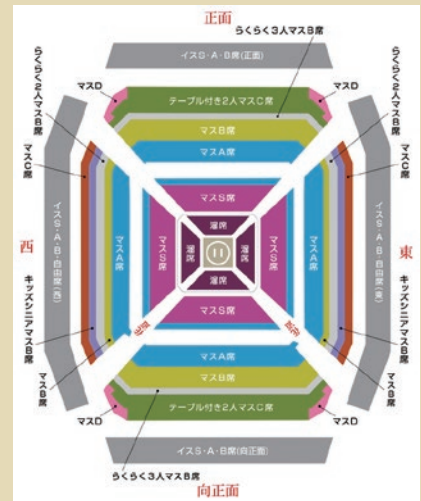

日本最大級の鉄道ジオラマを展示。プラレールの遊具コーナーも設置。

②鉄道遺産展示コーナー

鉄道事業者の協力で、博物館での所蔵品、貴重な鉄道部品などを展示。

③鉄道グッズ販売コーナー

鉄道事業者の協力による鉄道中古部品、鉄道グッズなどの販売。

④鉄道ミュージメントコーナー

ふわふわ、アーケードゲームなど鉄道関連の幼児対象アトラクション。

⑤鉄道制服記念撮影コーナー

運転士や車掌になりきって記念撮影できるコーナーの設置。

⑥東海3県鉄道事業者コーナー

各鉄道会社のPR展示やオリジナルグッズの販売。

⑦全国名物駅弁販売コーナー

地元愛知県の駅弁をはじめ、全国の人気駅弁を限定販売。

⑧ミニSL乗車会

会場内の外周にミニSLのレールを敷き、乗車体験を行う。

⑨ミニステージ

会場内にミニステージを設置、鉄道タレントのトークショーや、鉄道カラオケ大会を実施。

⑩愛知県観光展示コーナー

県内外の来場者を対象に、愛知県の鉄道沿線の観光情報を案内。

《中京テレビ事業》

大相撲名古屋場所

FAX申込

- 開催期間／7月5日(日)(初日)～19日(日)(千秋楽)
- 場 所／ドルフィンズアリーナ(愛知県体育館(名古屋市中区二の丸1-1))
- 申込資格／会員のみ(1人1桝もしくは4席、溜席は2席まで)
- 幹旋料金／

席 種		幹旋価格(一般価格)	
		土日	平日
溜席	定員1名	18,000円(20,000円)	18,000円(20,000円)
マスA席	定員4名	46,800円(52,000円)	39,600円(44,000円)
マスB席	定員4名	36,000円(40,000円)	32,400円(36,000円)
キッズシニアマスB席	定員4名	21,600円(24,000円)	21,600円(24,000円)
テーブル付き2人マスC席	定員2名	21,600円(24,000円)	19,800円(22,000円)
マスD席	定員1名	7,200円(8,000円)	6,300円(7,000円)
イスS席	定員1名	5,400円(6,000円)	4,500円(5,000円)
イスA席	定員1名	4,500円(5,000円)	4,050円(4,500円)