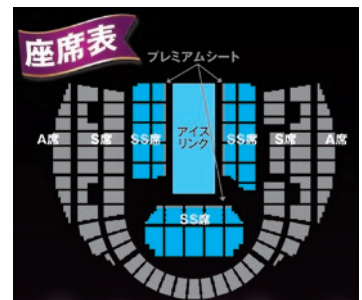

ディズニー・オン・アイス“JAPAN TOUR 35th ANNIVERSARY” 名古屋公演 1階SS席の先行予約!

FAX申込

ディズニー・オン・アイス日本公演35周年を記念した特別なショーがやってくる!
プロジェクションマッピングを駆使した新次元の異空間体験、想像を超える数々のアクロバット演出、ワールドクラスのスケート技術。あなたをこれまでに無い感動と興奮へ導きます!

そして、続編が大ヒットした「アナと雪の女王」をはじめ、「アラジン」、「リトル・マーメイド」「トイ・ストーリー」など世代を超えて愛される作品の数々が会場を盛り上げます!

他にも、見所は満載です!プロジェクションマッピングの技術でアイスリンクが様変わり!「モアナと伝説の海」では大海原を、「リメンバー・ミー」ではカラフルな“死者の世界”を表現します。さらに、「美女と野獣」でベルが魔法のシャンデリアに乗って高く舞うなど、数多くのアクロバット演出があります。

会場の至る所が魔法に掛かったかのような、35周年の特別なショーを是非お楽しみください!

■その他/今後のニュースで、S席とA席のお値打ちな席の斡旋を予定しています!
SS席は今回のみのご案内となります。

■会場/日本ガイシホール

	7/23	7/24	7/25	7/26	7/27	7/28	7/29	7/30	7/31	8/1	8/2
	木祝	金祝	土	日	月	火	水	木	金	土	日
朝	10:30	10:30	10:30	10:00	11:00	11:00	休演日	11:00	11:00		
昼	14:30	14:30	14:30	14:00	15:00	15:00		15:00	15:00	14:30	14:00
夜	18:30			18:00	19:00			19:00	19:00		

公演時間:約2時間(途中休憩あり)開場は各開演45分前(予定)

■席種/

1階 SS席 (12列以内)	土日祝		平日	
	大人 6,200円 (一般価格:6,900円)	子ども 5,300円 (一般価格:5,900円)	大人 5,700円 (一般価格:6,400円)	子ども 4,800円 (一般価格:5,400円)

※申し込み多数の場合は抽選

※子ども料金は3歳から小学生まで。2歳以下の方は大人1名につき1名までひざ上無料。ただし、席が必要な方は有料。

《中京テレビ事業》