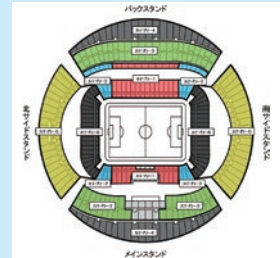

席 種		幹旋価格(一般価格)	
		土日	平日
溜席	定員1名	18,000円(20,000円)	18,000円(20,000円)
マスA席	定員4名	46,800円(52,000円)	39,600円(44,000円)
マスB席	定員4名	36,000円(40,000円)	32,400円(36,000円)
キッズシニアマスB席	定員4名	21,600円(24,000円)	21,600円(24,000円)
テーブル付き2人マスC席	定員2名	21,600円(24,000円)	19,800円(22,000円)
マスD席	定員1名	7,200円(8,000円)	6,300円(7,000円)
イスS席	定員1名	5,400円(6,000円)	4,500円(5,000円)
イスA席	定員1名	4,500円(5,000円)	4,050円(4,500円)

※マスS席とイスB席の取り扱いはありません。

【注意事項★熟読のうえ、お申し込み下さい】

- ※2月3日(月)から大相撲名古屋場所事務所一斉受付となり、事前に席の確保は出来ておりません。
- ※2月3日(月)の大相撲事務所受付分は抽選となります。必ずしも席が確保できるとは限りませんのでご了承ください。
- ※2月3日(月)は共済会は定休日ですが、担当者が出勤して申込をいたします。
- ※2月1日(土)～3日(月)15:00までの申し込み分は3日(月)に大相撲事務所へ申し込みます。
- ※2月3日(月)15:00以降の分は4日(火)に、それ以降の申込につきましては、その都度大相撲事務所へ申し込みたいです。共済会最終受付は2月20日(木)です。
- ※2月4日(火)以降の大相撲事務所での受付は先着順となり、在庫が無くなり次第終了となります。
- ※共済会で受付後に大相撲事務所へ申し込みますが、その時点で席がすでに完売している場合がありますので、余裕をもってお申し込みください。
- ※4歳以上のお子様は有料です。
- ※キッズシニアマスB席は、小人(15歳以下)またはシニア(60歳以上)が1マスに1人以上いることが条件です。
- ※人気の日程は要望に添えない場合もございます。FAX申込後の日程変更及びキャンセルは承れませんので、十分注意してお申し込みください。
- ※入場券にはお弁当、お土産はついておりません。時節柄、飲食物の持ち込みは禁止です。会場内のレストラン、売店などをご利用ください。
- ※詳しくは大相撲名古屋場所のホームページでご確認ください。

2022FIFAワールドカップカタール アジア2次予選

FAX申込

試合日	キックオフ	対戦カード
3月26日(木)	19:20	SAMURAI BLUE(日本代表) vs ミャンマー代表

席種	前売一般	幹旋価格
カテゴリー3 ※20枚	6,400円	
カテゴリー4 ※20枚	5,300円	
カテゴリー5 ※10枚	4,300円	

※抽選になる場合は、申込枚数の少ない方から優先させていただきます。

★2020ナゴヤドームオープン戦 招待引換券プレゼント★