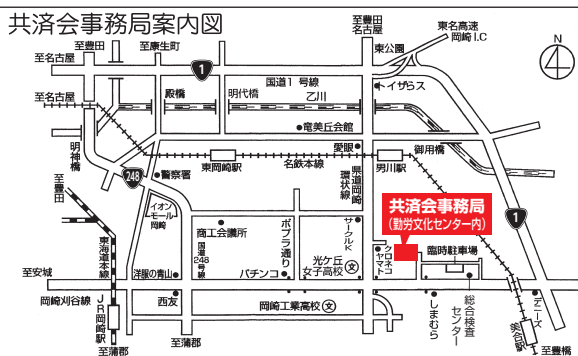

★共済会窓口の受付時間は、8:30～17:15です。
※休業日は、毎週月曜日と年末年始です。

★共済会ニュース掲載の各種斡旋申込は、

- ①まず、お電話をください。
- ②FAXにて申込書をお送りします。ホームページからもダウンロードできます。(http://www.kyosai-yyy.or.jp)
- ③申込書記入後、FAXにて御返送ください。
- ④受付後、当月末頃、確定者に決定通知書を送付します。