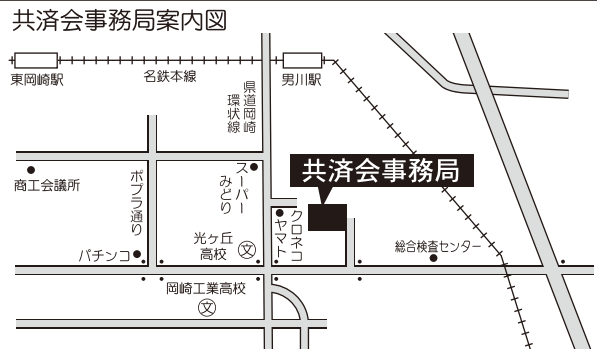

■ 岡崎東海ろうきん所在地 / 岡崎市明大寺本町1-34 Tel:0120-690152

共済会事務局からのお知らせ

※年末年始のおやすみについて  
12月28日(月)から1月4日(月)まで、共済会事務局はお休みさせていただきます。チケット等必要な方は、27日(日)までにお求めください。

★ニュースはホームページからも見られます!

岡崎市勤労者共済会 検索

ニュース内の各種申込は、特別に記載があるものを除き、締め切りを毎月20日とさせていただきます。なお、**締切日をもってチケットを発売**するため、抽選結果報告書の通知にかかわらず締切日以降のキャンセルはできません。