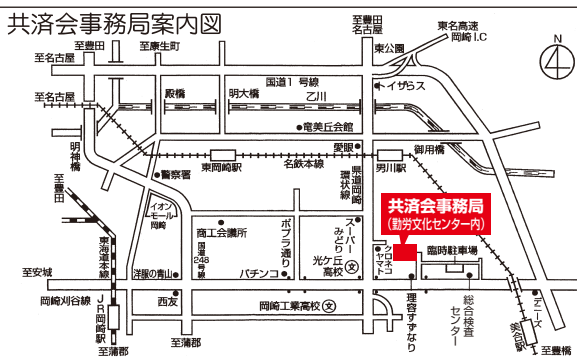

★ご協賛、ご提供いただきました全ての方々へ厚く御礼申し上げます。ご協力ありがとうございました!★

※No.17名鉄観光サービス(株) 岡崎支店協賛の「リトルワールド入場券ペア2名」は「リトルワールド入場券ペア、南知多ビーチランド入場券ペア、明治村入場券ペア、日本モンキーパーク入場券ペア、杉本美術館入場券ペアいづれか各1名」へ変更となりましたのでご了承ください。当選者の方は、引換時にクジにていづれかを決定させていただきます。クジは先着順となります。

共済会事務局からのお知らせ

★ニュースはホームページからもご覧いただくことができ、ニュースには載っていない情報もあります!

岡崎市勤労者共済会

★共済会スタッフがご説明にまいります。4月から新しい社員の方を迎える事業所の皆様。もう一度、共済会の事業内容をお知りになりたい事業所の皆様。来年度から共済会のご担当者様になられる方など、わからないことがあれば、事業所へ共済会スタッフがご説明にまいります。 共済会事務局 ☎:0564-54-8495

★お子様のご入学の時期ではありませんか? 会員様のお子様が小学校、または中学校にご入学される方は、就学祝金の対象となります。入学式がお済みになりましたら必要書類をご記入の上、ご郵送が事務局窓口までご提出下さい。書類は、ホームページからもダウンロードできます。ご質問等ございましたら、事務局までご連絡下さい。

ニュース内の各種申込は、特別に記載があるものを除き、**締め切りを毎月20日**とさせていただきます。なお、**締切日をもってチケットを発注**するため、抽選結果報告書の通知にかかわらず締切日以降のキャンセルはできません。

★共済会窓口の受付時間は、8:30~17:15です。
※休業日は、毎週月曜日と年末年始です。

1. ★共済会二ニュース掲載の各種斡旋申込は、
- ①まず、お電話ください。
  - ②FAXにて申込書をお送りします。ホームページからもダウンロードできます。(http://www.kyosai-yyy.or.jp)
  - ③申込書記入後、FAXにてご返送ください。
  - ④受付後、当月末頃、確定者に決定通知書を送付します。